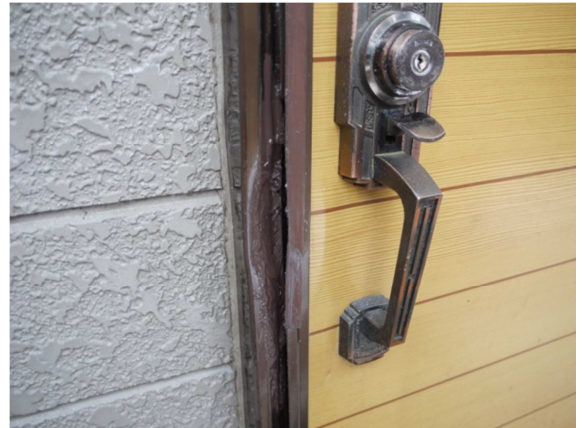

2011年春KC衣替え 4月29日・30日

4月29日 作業開始前

昨年にと比べると雪は少ない。

前日阪田さん・倉橋さんが雪囲い下の雪を
除雪済。

地下室の薪積み作業。

地下室に収納した雪囲いと、積み上げた薪

玄関の鍵枠補修作業

凹んだところをパテ埋めして凹みを目立たなくする

宴会風景。以降酩酊写真なし

翌日の玄関鍵枠補修完成図

作業終了後