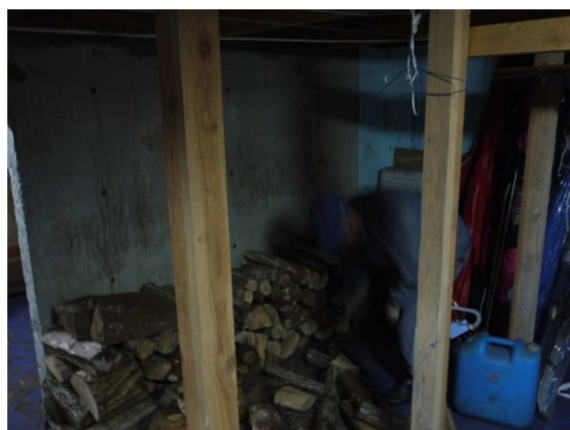

2011年春KC衣替え 4月29日・30日

4月29日 作業開始前

昨年にと比べると雪は少ない。

前日阪田さん・倉橋さんが雪囲い下の雪を
除雪済。

地下室の薪積み作業。

地下室に収納した雪囲いと、積み上げた薪

玄関の鍵枠補修作業

凹んだところをパテ埋めして凹みを目立たなくする

宴会風景。以降酩酊写真なし

翌日の玄関鍵枠補修完成図

作業終了後